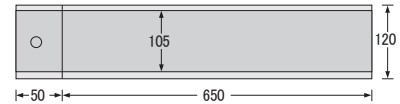

ポリエチレン規格袋 0.06

ポリエチレン規格袋 0.08

号数	サイズ	袋入数	ケース入数	号数	サイズ	袋入数	ケース入数
No.9	0.06 × 150 × 250	50枚	3,000枚	No.3	0.08 × 80 × 150	50枚	3,000枚
No.10	0.06 × 180 × 270	50枚	3,000枚	No.6	0.08 × 100 × 210	50枚	3,000枚
No.11	0.06 × 200 × 300	50枚	2,000枚	No.7	0.08 × 120 × 230	50枚	1,500枚
No.12	0.06 × 230 × 340	50枚	1,500枚	No.8	0.08 × 130 × 250	50枚	1,500枚
No.13	0.06 × 260 × 380	50枚	1,000枚	No.9	0.08 × 150 × 250	50枚	1,500枚
No.14	0.06 × 280 × 410	50枚	1,000枚	No.10	0.08 × 180 × 270	50枚	1,500枚
No.15	0.06 × 300 × 450	50枚	1,000枚	No.11	0.08 × 200 × 300	50枚	1,500枚

その他のサイズは取り寄せになります。数量についてはお尋ねください。

傘袋

品名	サイズ	袋入数	ケース入数
HD傘袋	120 × 700	200枚	6,000枚

●シン目付きブロックタイプで大変便利な傘袋です。