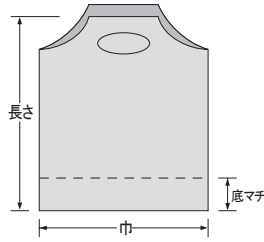

号数	袋入数	ケース入数	巾 × 長さ × 底ガゼット	口折	展開サイズ(巾 × 奥行)
3S	100枚	1000枚	190 × 240 × 60	75	190 × 120
SS	100枚	1000枚	240 × 260 × 65	75	240 × 130
S	100枚	1000枚	240 × 290 × 85	85	240 × 170
M	100枚	1000枚	270 × 300 × 105	95	270 × 190

フランス 柄拡大図

小判抜き袋

株式会社 サトーイク
TEL 052-562-0966
FAX 052-571-2968

ハンディーバック	アルバ	3S
		SS
	ギンガム2 OR	3S
		SS
	ギンガム2 LG	3S
		SS

アルバ

ギンガム2 OR

ギンガム2 LG

袋入数	ケース入数	厚 × 巾 × 長さ (底マチ)
3S 100枚	1000枚	0.03 × 200 × 300 (80)
SS 100枚	1000枚	0.03 × 250 × 330 (80)

底マチのサイズ表記は広げた時のサイズです。

サイドバック	フラワー	SS
		S
		M
	ガーデン	SS
		S
		M
	チェックブラック	SS
		S
		M
	チェックレッド	SS
		S
		M
	フレンド	SS
		S

フラワー

ガーデン

チェックブラック

チェックレッド

フレンド

袋入数	ケース入数	巾 × 長さ (底マチ)
SS 100枚	500枚	250 × 350 (80)
S 100枚	500枚	300 × 410 (80)
M 100枚	500枚	370 × 480 (80)