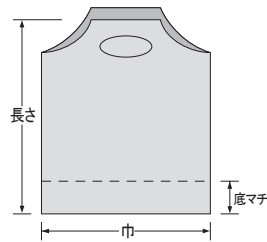

フランス 柄拡大図

小判抜き袋

株式会社 サトーイク
TEL 052-562-0966
FAX 052-571-2968

ハンディーバック	アルバ	3S
		SS
	ギンガム2 OR	3S
		SS
	ギンガム2 LG	3S
		SS

アルバ

ギンガム2 OR

ギンガム2 LG

袋入数	ケース入数	厚 × 巾 × 長さ (底マチ)
3S 100枚	1000枚	0.03 × 200 × 300 (80)
SS 100枚	1000枚	0.03 × 250 × 330 (80)

底マチのサイズ表記は広げた時のサイズです。

サイドバック	フラワー	SS
		S
		M
	ガーデン	SS
		S
		M
	チェックブラック	SS
		S
		M
	チェックレッド	SS
		S
		M
	フレンド	SS
		S

フラワー

ガーデン

チェックブラック

チェックレッド

フレンド

袋入数	ケース入数	巾 × 長さ (底マチ)
SS 100枚	500枚	250 × 350 (80)
S 100枚	500枚	300 × 410 (80)
M 100枚	500枚	370 × 480 (80)

底マチのサイズ表記は広げた時のサイズです。