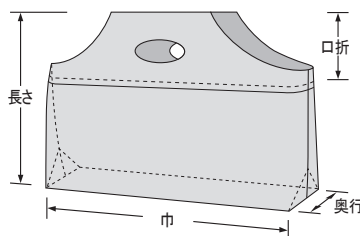

LDアームバック	メタリックブルー	小
		中
		大
	グレー	小
		大

グレー

メタリックブルー

袋入数	ケース入数	厚み × 巾 × 長さ
小 50枚	800枚	PE0.07 × 300 × 450
中 50枚	500枚	PE0.08 × 400 × 500
大 50枚	300枚	PE0.08 × 500 × 600

透明アームバック

袋入数	ケース入数	厚 × 巾 × 長さ
50枚	500枚	PP0.05 × 250 × 400

HDカラーポリ	ティータイム	WG-S
		WG-M
		WG-L

HDカラーポリ ティータイム

袋入数	ケース入数	厚 × 正面巾 / 総巾 × 長さ
WG-S 50枚	2000枚	HD0.025 × 220/380 × 340
WG-M 50枚	1000枚	HD0.038 × 305/485 × 450
WG-L 50枚	500枚	HD0.038 × 345/565 × 480

フラットバック	ムジ	3S
		SS
		S
		M
	フランス	3S
		SS
		S
		M

号数	袋入数	ケース入数	巾 × 長さ × 底ガゼット	口折	展開サイズ(巾 × 奥行)
3S	100枚	1000枚	190 × 240 × 60	75	190 × 120
SS	100枚	1000枚	240 × 260 × 65	75	240 × 130
S	100枚	1000枚	240 × 290 × 85	85	240 × 170
M	100枚	1000枚	270 × 300 × 105	95	270 × 190